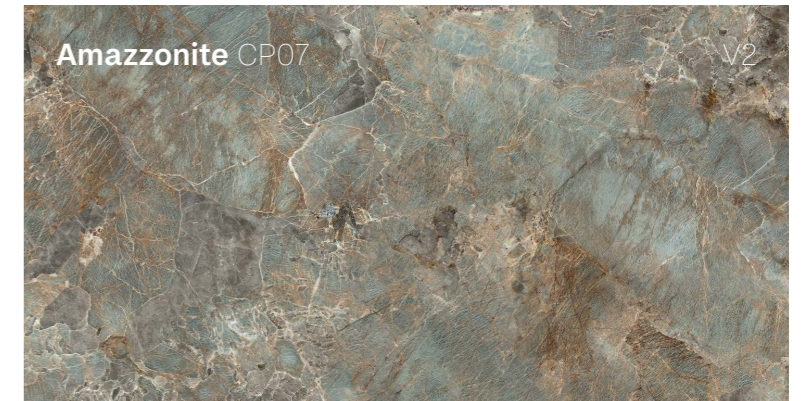

V2

Statuario Extra
White Crystal
Calacatta Gold
Arabescato Oro
Statuario Fantastico
Amazonite
Mystic Grey