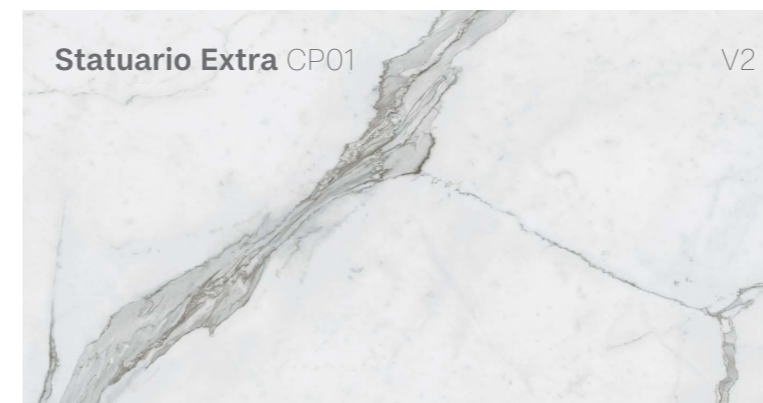

V2

Statuario Extra
White Crystal
Calacatta Gold
Arabescato Oro
Statuario Fantastico
Amazonite
Mystic Grey