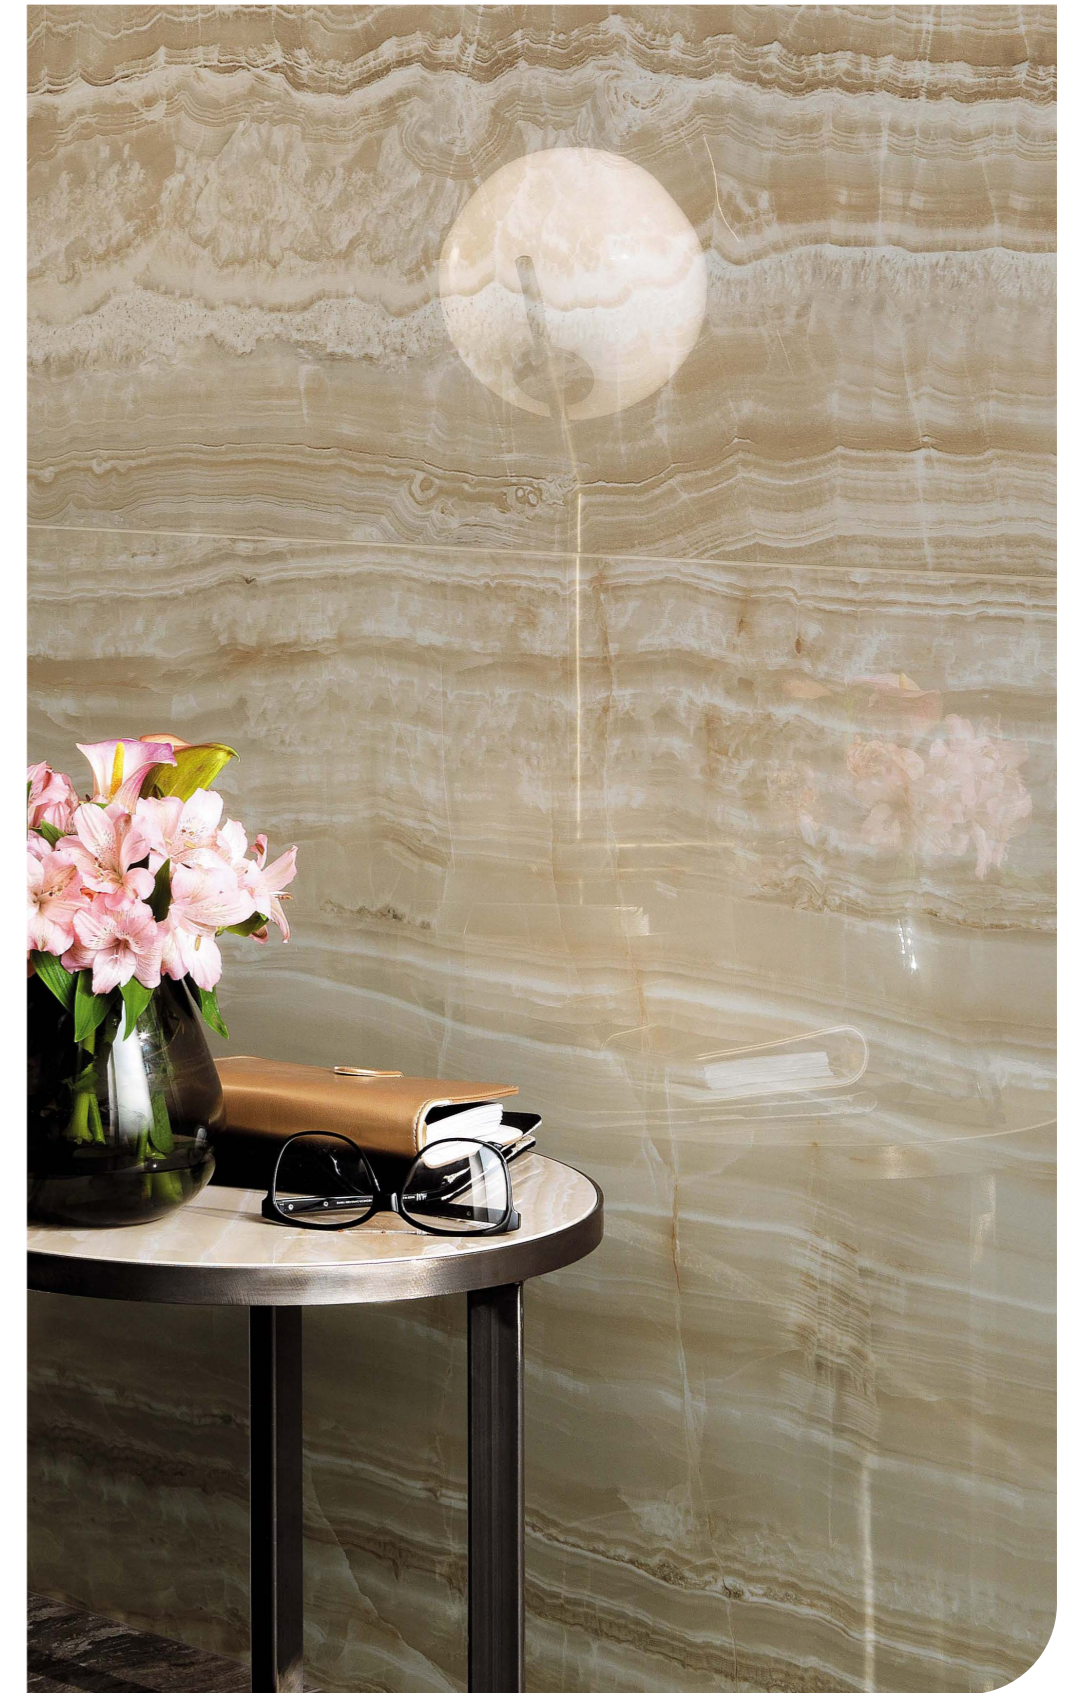

Marvel Crystal Beauty
Mosaico Q
30.5/30.5 (8.5 mm)
NSI (Non Stock Item)

Marvel Crystal Beauty
Mosaico Fan
29/29.2 (8.5 mm)
NSI (Non Stock Item)

MARVEL EDGE

Marble Look

MARVEL EDGE

MARVEL EDGE

MARVEL DEGE

MARVEL EDGE